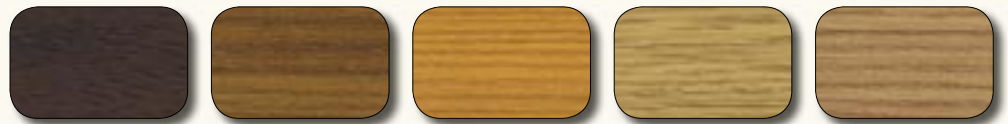

optimale stabiliteit voor een lange  
levensduur en hoge waardevastheid

speciaal gevormde staalversterking  
werkt inbraakvertragend

Voor de oppervlakte van onze gekleurde profielen hanteren wij dezelfde hoge VEKA eigen kwaliteitsmaatstaven als bij de profielproductie. Onze productiemethode staat garant voor altijd gelijkmatige structuren en kleuren en zorgt voor een hoge weerbestendigheid en kleurechtheid óók bij sterk zonlicht en ruw zeeklimaat.

Bruin

Mahonie

Rustiek eiken

Mooreik

Golden oak

Notelaar

Douglasie

Oregon III