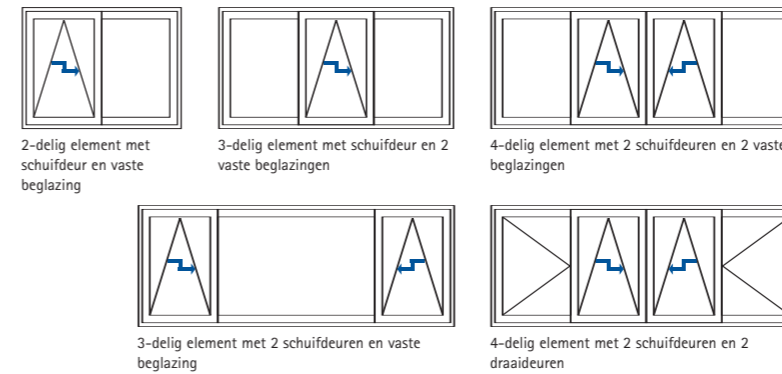

Openingsmogelijkheden van de hefschuifdeur

Openingsmogelijkheden voor de parallel-schuifkipdeur