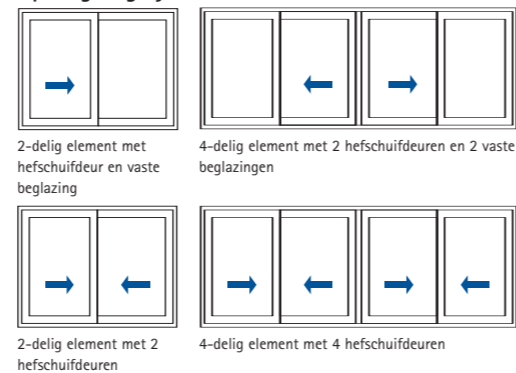

Openingsmogelijkheden van de hefschuifdeur

Openingsmogelijkheden voor de parallel-schuifkipdeur